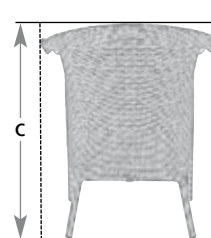

SCHUTZHÜLLEN

Best.-Nr.	EAN-Nr.	Bezeichnung	Farbe	Maße	€/Stk
800 640 20	4028041 961377	Schutzhülle Polypropylen	grau	für Tische Größe 160 x 90 cm, umlaufend mit 22 cm Abhang	49,-
800 640 21	4028041 961384	Schutzhülle Polypropylen	grau	für Tische Größe 200 x 100 cm, umlaufend mit 22 cm Abhang	54,-
800 640 02	4028041 991084	Schutzhülle Polyester	taupe	für Tische Größe 110 cm rund, umlaufend mit 22 cm Abhang	52,-
800 640 04	4028041 994382	Schutzhülle Polyester	taupe	für Tische Größe 150 cm rund, umlaufend mit 22 cm Abhang	64,-
800 640 34	4028041 991749	Schutzhülle Polypropylen	grau	ca. 240 x 180 x 75 cm (BxTxH)	112,-
800 640 35	4028041 961391	Schutzhülle Polypropylen	grau	ca. 300 x 200 x 75 cm (BxTxH)	128,-
800 640 36	4028041 961407	Schutzhülle Polypropylen	grau	ca. 66 x 66 x 88 /120 cm (BxTxH)	56,-